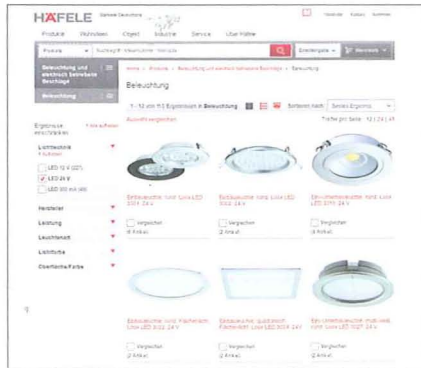

Mit der Filtersuche landet man immer beim passenden Produkt, in diesem Fall von einem Überblick über alle Leuchten.

Intelligentes Werkzeug im Internet

Der neue Auftritt im Internet ist als gemeinsame Entwicklung mit Partnern mehr als ein weiterer komfortabler Online-Shop. Alles ist transparenter, leichter, schneller und effektiver, vom Bestellvorgang über die Produkt-Information bis zur Inspiration. Dieses Häfele Servicepaket schenkt mehr Unabhängigkeit und Zeit.